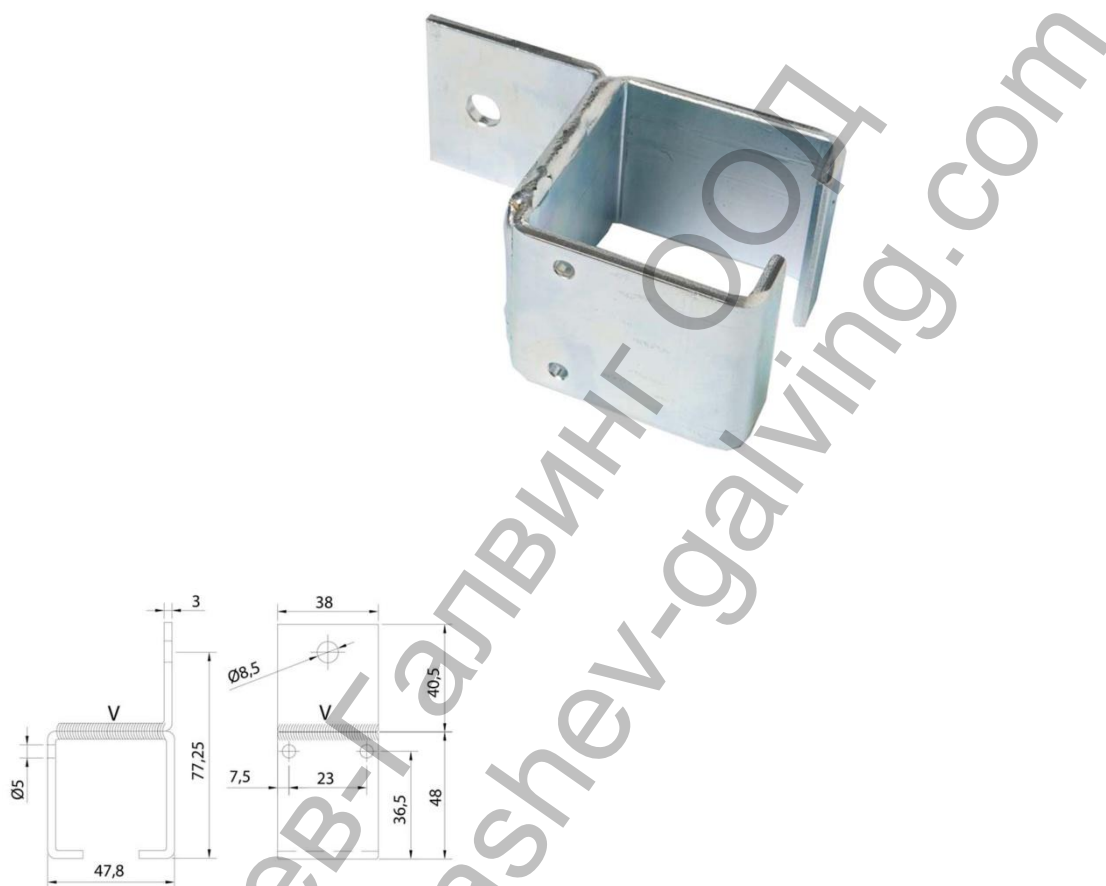

Скоба Estebro® за монтаж на релси за плъзгачи се врати за стена, U-40

Designation: U-40 welded rail support to the wall, stainless steel

Family: Trolleys

Material: AISI 316L stainless steel

Description: Component used for the installation of U-40 rails to the wall.

Продукт: [Скоба Estebro® за монтаж на релси за плъзгачи се врати за стена, U-40](#)

Категория: [Плъзгачи врати](#)

Бранд: [Estebro®](#)

Категория бранд: [Скоба Estebro®](#)